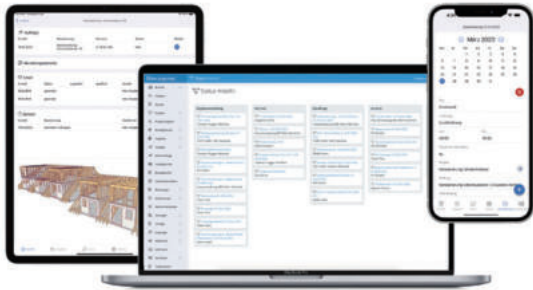

# Von 90 Aktenordnern zu fünf

Ein Spezialist für Wetterschutz und Raumtrennung hat seine Abläufe digitalisiert. So ist es gelungen, nicht nur die Außendarstellung und Kundenzufriedenheit zu verbessern, sondern auch die Umsätze zu erhöhen.

Die Firma Schulz Sonnen-/Wetterschutz & Raumtrennung GmbH aus Wardenburg ist ein Familienunternehmen mit 50-jähriger Geschichte. Der Betrieb hat 15 Mitarbeiter und ist in ganz Europa im Einsatz. Vor knapp zwei Jahren arbeitete man noch nicht digital: Die Prozesse sollten komplett umgestellt, jeder Monteur mit einem iPad ausgestattet werden und der Innendienst in der Lage sein, künftig von Zuhause aus zu arbeiten. Die neue Software sollte eine Cloudlösung sein. Monteure sollten sich über die App einloggen und Zugriff auf ihre Arbeitsunterlagen haben. Auch die digitale Zeiterfassung war wichtig, sodass genau kalkuliert werden kann: „Wenn wir schon umstellen, dann zu 100 Prozent,“ erinnert sich Schulz.